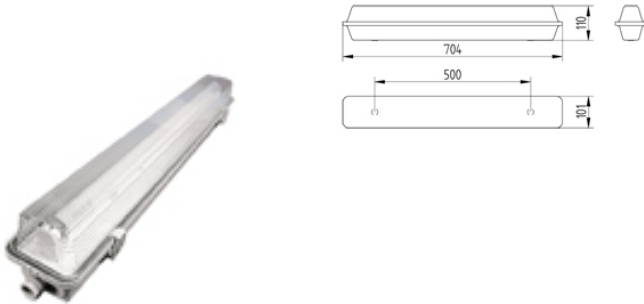

## LUM21318 RCE ADR 18 LUM21318

Les luminaires RCE 18 et 36 W sont équipés d'une source lumineuse classique à fluorescence.

Ces luminaires puissants sont recommandés pour réaliser l'éclairage d'ambiance des locaux industriels de grande surface ou avec hauteur sous plafond importante ou pour toute installation exposée aux intempéries (ex stade).

### Descriptif Technique :

- IP 55
- IK 07
- Tube fluorescent livré avec l'appareil
- Tenue au fil incandescent 850°C / 30s
- Bornes pour section de 2,5 mm<sup>2</sup>
- Classe I
- Fonctionnement : + 5 °C à + 40 °C
- Supervision des appareils depuis la Source Centrale
- Exécution automatique de tous les tests réglementaires
- Utilisation du câble d'alimentation comme BUS de communication (pas de câblage supplémentaire)
- Entrées non polarisées
- Codage par roues codeuses