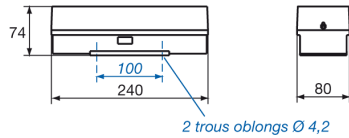

LUM10790 Planète 60 C.1 - OBSOLETE

Planète 60C est un bloc écologique issu d'une éco-conception, il est certifié NF ENVIRONNEMENT.

De dimensions réduites, il s'intègre facilement dans tout type de bâtiment (tertiaire ou industriel).