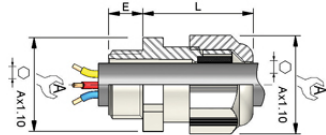

CAP450712 UNICAP Pg7 avec écrou monté

Type d'entrée de câble : pour câble rond

Type de câble : câble rond non armé

Certification : EN 50262

Certification : CE 

Descriptif Technique :

- Matière : Polyamide 6/6
- Couleur : Gris RAL 7035
- Bague d'étanchéité operculée en thermoplastique
- Température d'utilisation en pointe : +150°C
- Température d'utilisation en continu : -40°C à +100°C
- IP 68 : sans joint si l'état de surface le permet
- Filetage électrique guide UTE C 68-311 - DIN 40430

Caractéristiques Techniques :

Référence :	CAP450712
Conditionnement :	20
Longueur de queue :	8
Encombrement L :	14
Six pans :	15
Câble diam.min :	3
Câble diam.max :	6,5
Filetage PG :	Pg7