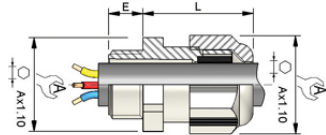

CAP450712 UNICAP Pg7 avec écrou monté

Type d'entrée de câble : pour câble rond
Type de câble : câble rond non armé
Certification : EN 50262

Certification : CE 

Descriptif Technique :

- Matière : Polyamide 6/6
- Couleur : Gris RAL 7035
- Bague d'étanchéité operculée en thermoplastique
- Température d'utilisation en pointe : +150°C
- Température d'utilisation en continu : -40°C à +100°C
- IP 68 : sans joint si l'état de surface le permet
- Filetage électrique guide UTE C 68-311 - DIN 40430

Caractéristiques Techniques :

Référence :	CAP450712
Conditionnement :	20
Longueur de queue :	8
Encombrement L :	14
Six pans :	15
Câble diam.min :	3
Câble diam.max :	6,5
Filetage PG :	Pg7