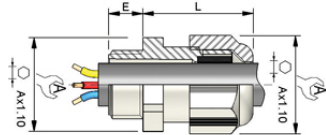

## CAP450712 UNICAP Pg7 avec écrou monté

Type d'entrée de câble : pour câble rond  
Type de câble : câble rond non armé  
Certification : EN 50262

**Certification :** CE 

### Descriptif Technique :

- Matière : Polyamide 6/6
- Couleur : Gris RAL 7035
- Bague d'étanchéité operculée en thermoplastique
- Température d'utilisation en pointe : +150°C
- Température d'utilisation en continu : -40°C à +100°C
- IP 68 : sans joint si l'état de surface le permet
- Filetage électrique guide UTE C 68-311 - DIN 40430

### Caractéristiques Techniques :

Référence :	CAP450712
Conditionnement :	20
Longueur de queue :	8
Encombrement L :	14
Six pans :	15
Câble diam.min :	3
Câble diam.max :	6,5
Filetage PG :	Pg7