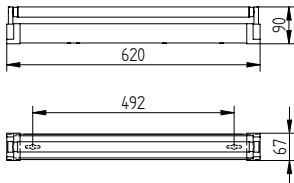

Accessoires

	Produit	Référence
	Grille de protection POUR RC 18w	LUM21403
	Grille de protection POUR RC 36w	LUM21404

Boîtier P